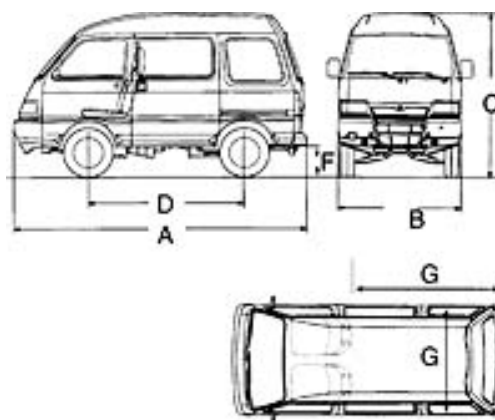

SCHEDA TECNICA

PORTER *Furgone Vetrato*

DIMENSIONI E CARATTERISTICHE

NUMERO POSTI	4
NUMERO PORTE	5
LUNGHEZZA A (mm)	3.370
LARGHEZZA B (mm)	1.395
ALTEZZA C (mm)	1.870
PASSO D (mm)	1.810
VOLUME DI CARICO (m³)	3/1,4
ALTEZZA PIANO DI CARICO DA TERRA F (mm)	540
DIMENSIONE VANO/PIANALE DI CARICO G (mm)	1.270x1.760

GLASS VAN 4 POSTI

- Servosterzo
- Cruscotto multifunzione
- Riscaldatore ausiliario
- Autoradio
- Vetri elettrici anteriori
- Chiusura centralizzata
- Telecomando
- Antifurto
- Fanali anteriori regolabili
- Pulsante hi/low speed
- Fendinebbia